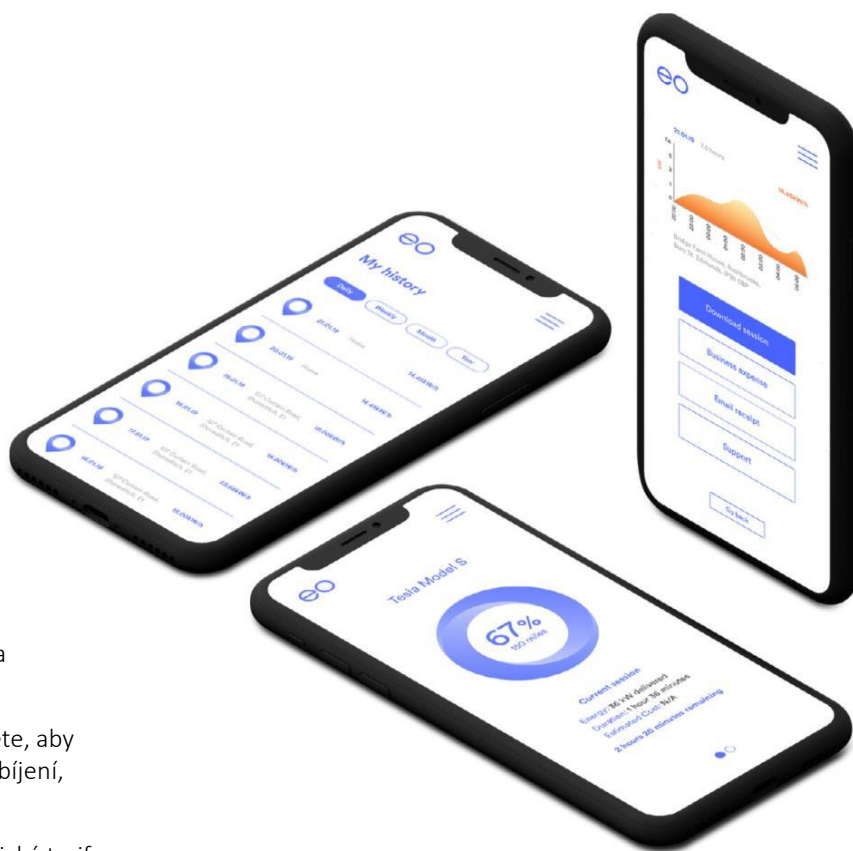

Glasurit 68 Line Paint, stříbrná (RAL 9006)

CERTIFIKACE

Označeno CE, EMC Directive 2014/30/EU, IEC 61851-1, IEC 62196-2
EN55032, 61000-3, 61000-4

EO Smart Home App

Spusťte, zastavte a naplánujte vaše nabíjecí relace, vše z vaší dlaně a pohodlí vašeho domova. Stáhněte si aplikaci „EO Smart Home“, která vám pomůže získat více funkcí ze své nabíječky.